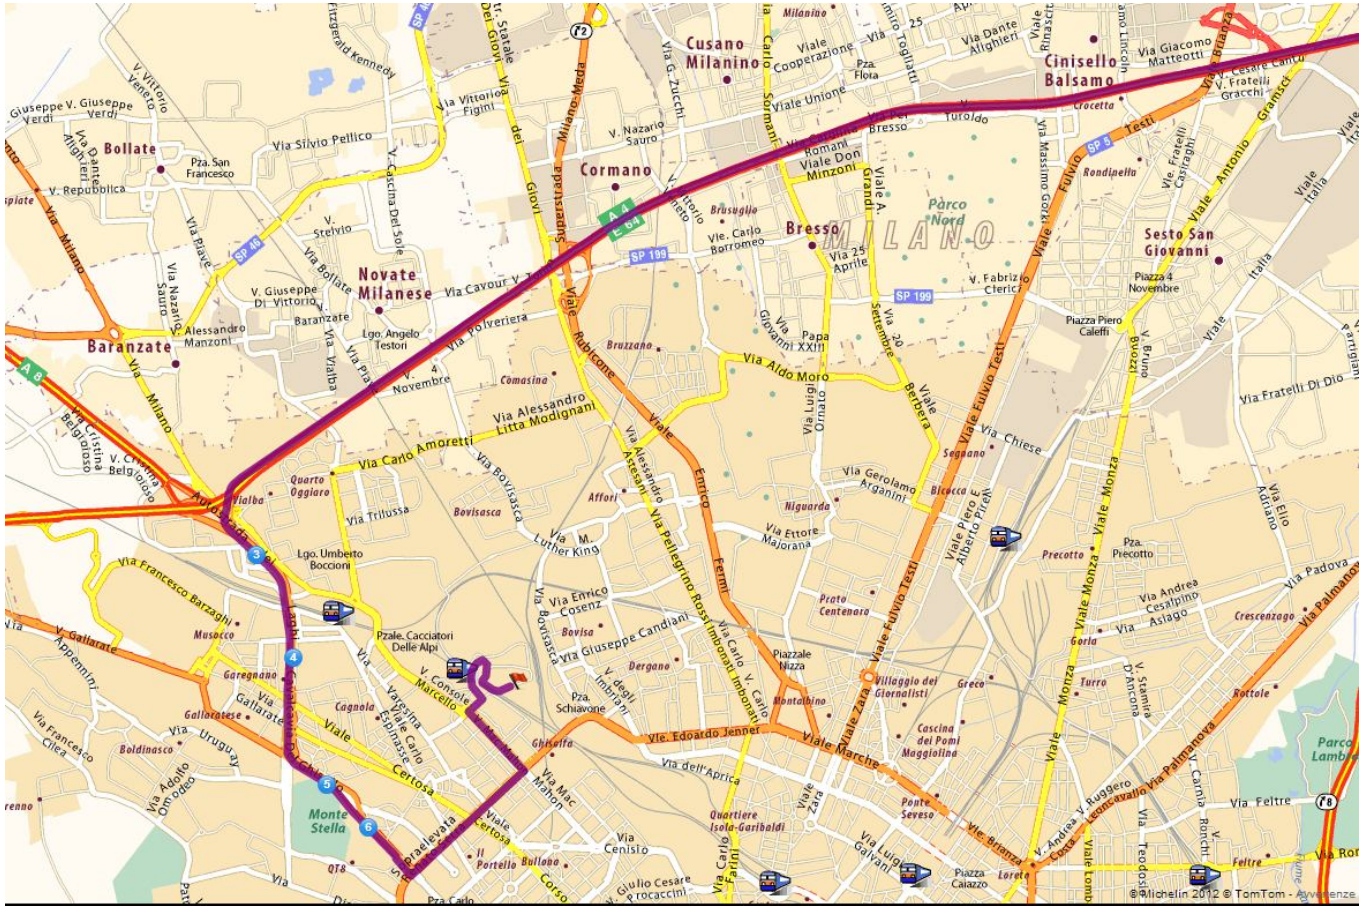

# COME RAGGIUNGERE IL CAMPUS DEL POLITECNICO DI MILANO BOVISA IN AUTO, PROVENENDO DALL'AUTOSTRADA A4, DIREZIONE VENEZIA

## E64 - A4 - VENEZIA - MILANO

Passaggio in prossimità di Trezzo sull'Adda

Passaggio in prossimità di **Agrate Brianza**

Passaggio in prossimità di **Monza**

Milano Est: Pedaggio: 3.30 EUR

Passaggio in prossimità di **Cinisello Balsamo**

A4 / E64 (Novate Milanese) Autovelox fisso (80 km/h)

Prendere l'uscita in direzione:

**MILANO VIALE CERTOSA CENTRO** **FIERAMILANOCITY**

**LAMPUGNANO**

Prendere **Autostrada dei Laghi** in direzione di:

**CENTRO** **FIERAMILANOCITY** **SAN CARLO**

## Entrare in Milano

Prendere l'uscita in direzione:

**A1A7** **DOGANA TIR** **LINATE NOVARA PAVIA PIACENZA**

Girare a sinistra : **Viale Renato Serra**

Continuare a destra : **Viale Renato Serra**

Continuare su: **Viale Renato Serra**